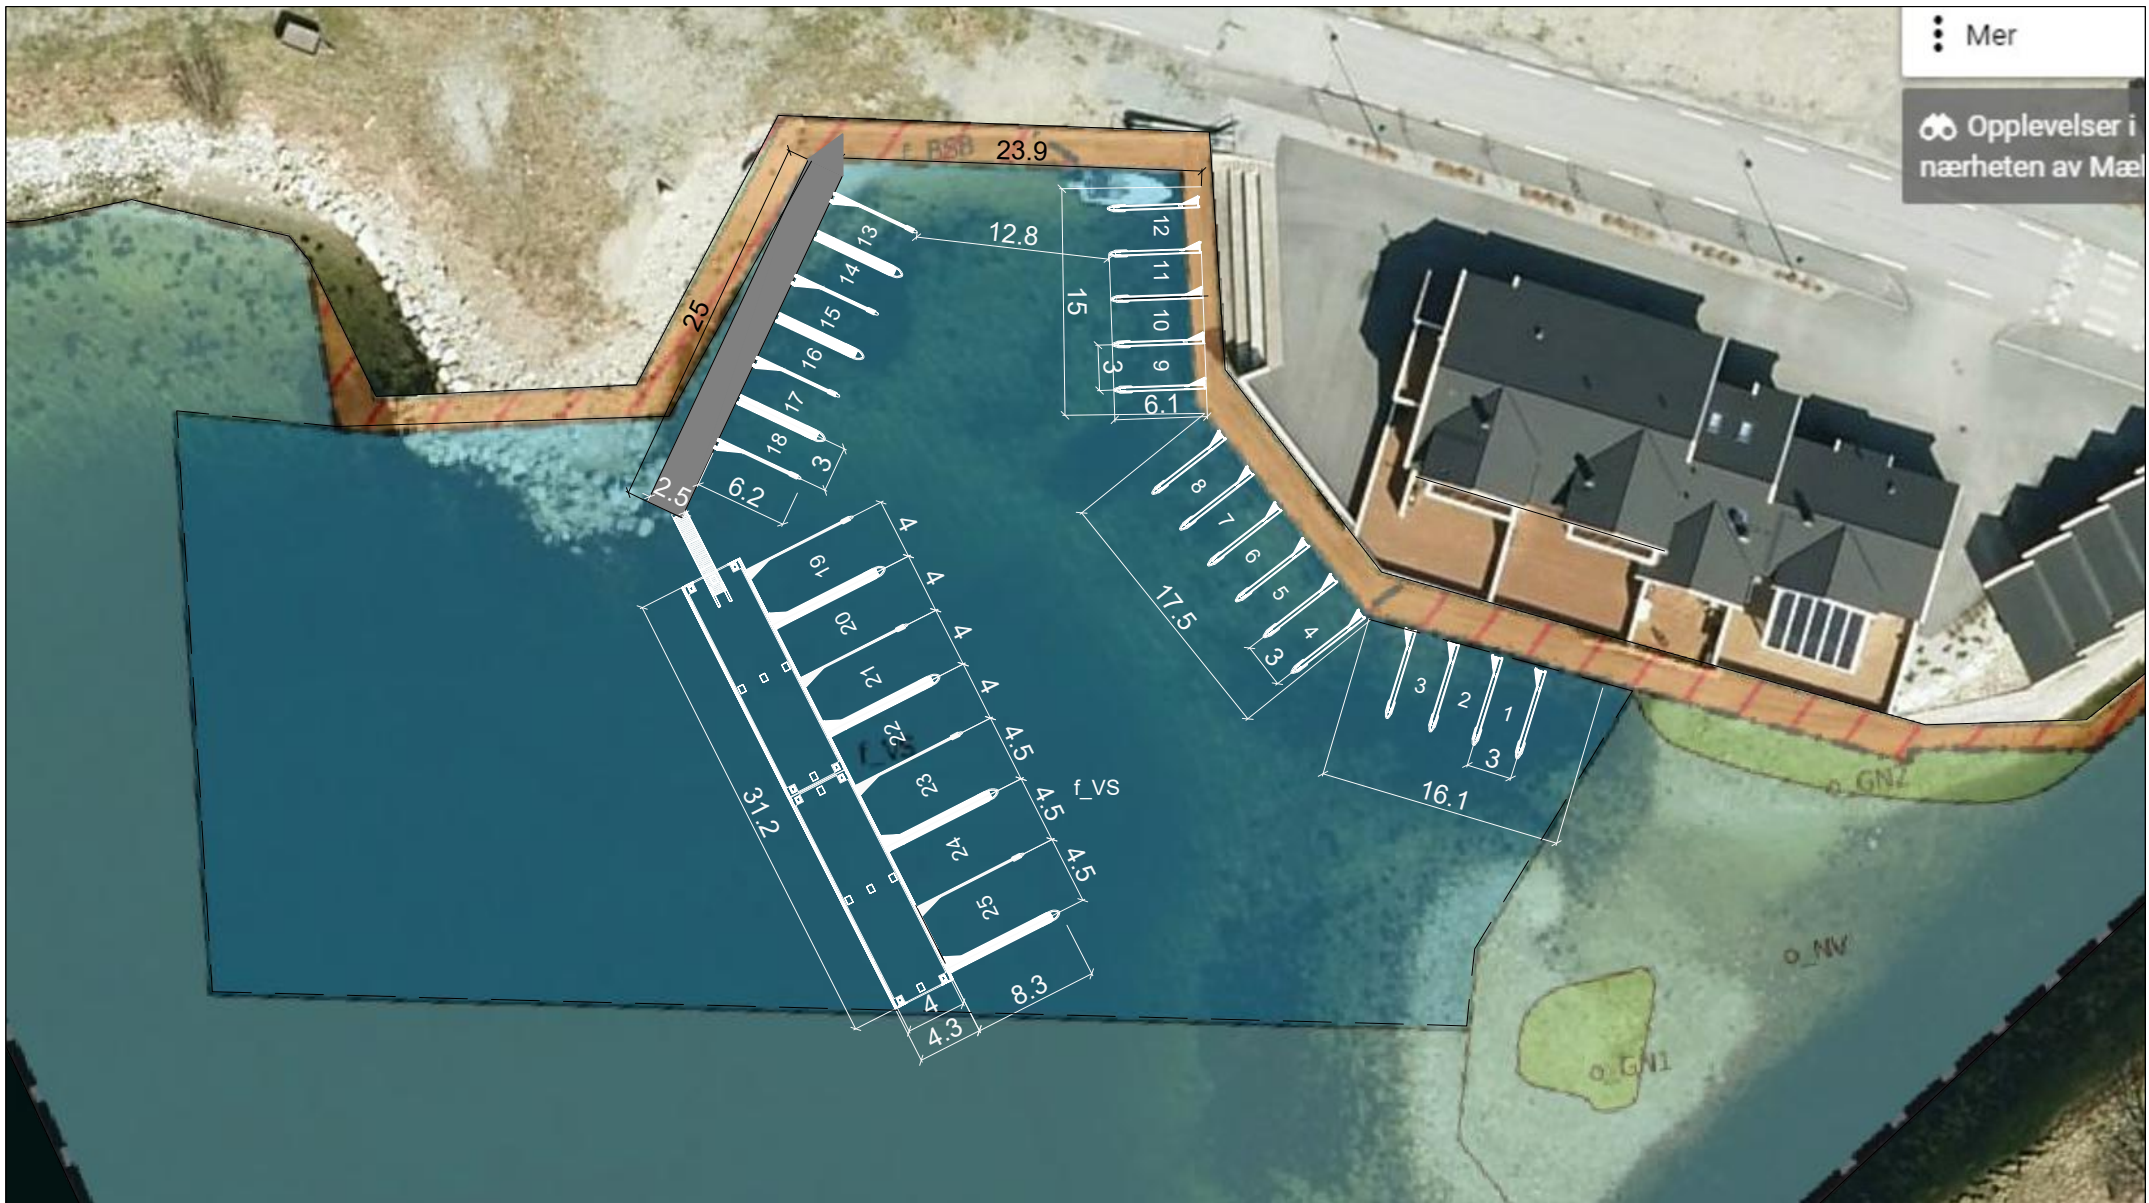

Mer

Opplevelser i nærheten av Mæl

Dato	01.11.2023	Konstr./Tegnet	HHF	Målestokk	A4-1:500
Beregning		Godkjent			

Årdal
Tredje utkast_foreløpig tegning

Revisjon

Henvising:

Erstatning for Erstattet av

Denne tegning er vår eiendom og må ikke, uten vårt samtykke, brukes, kopieres eller mot våre interesser gjøres tilgjengelig for andre.